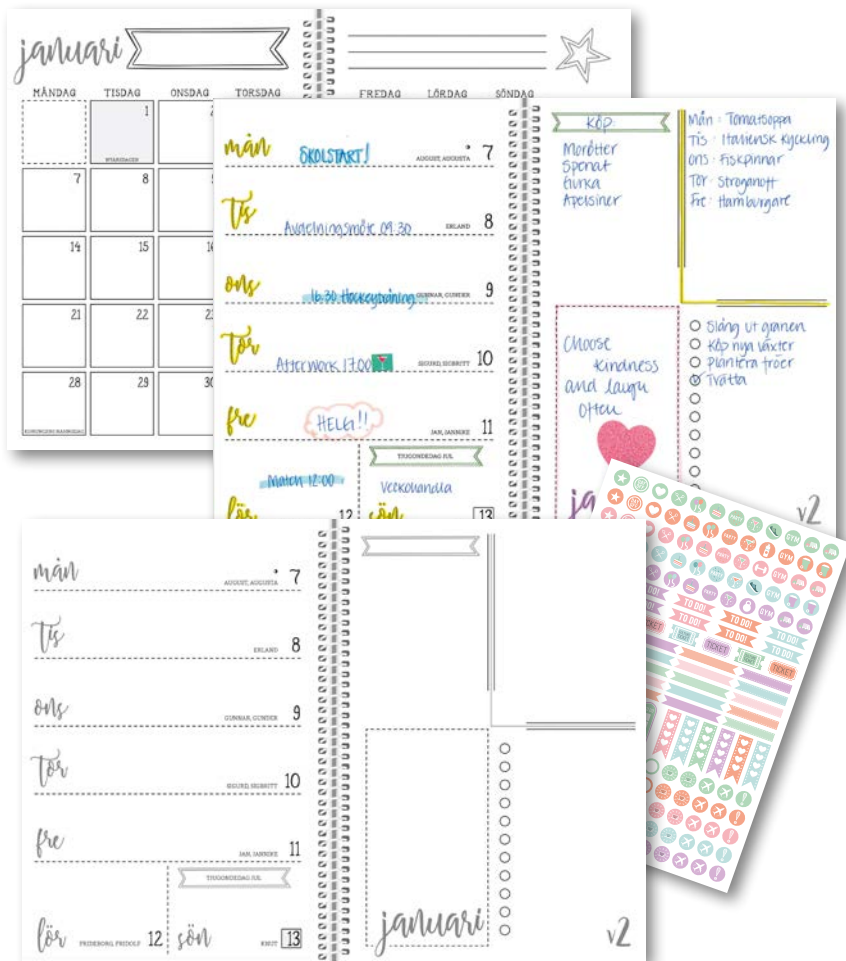

Doodle II

Bra planeringsverktyg för den som vill pyssla med sin kalender. Utrymme finns att skapa de listor du har nytta av för planering av din månad och din vecka. Kanske vill du anteckna månadens födelsedagar, veckans matsedel, träningsresultat eller att göra.

Kalender med tryckt omslag med sammetslen yta. Gummiband. Månads- och veckouppslag. Årsplaner. Stickersark. Pappficka och flyttbar linjal. Spiralbunden. FSC®.

Format: 148x210 mm (A5).

16141463 / 1226, Doodle II.