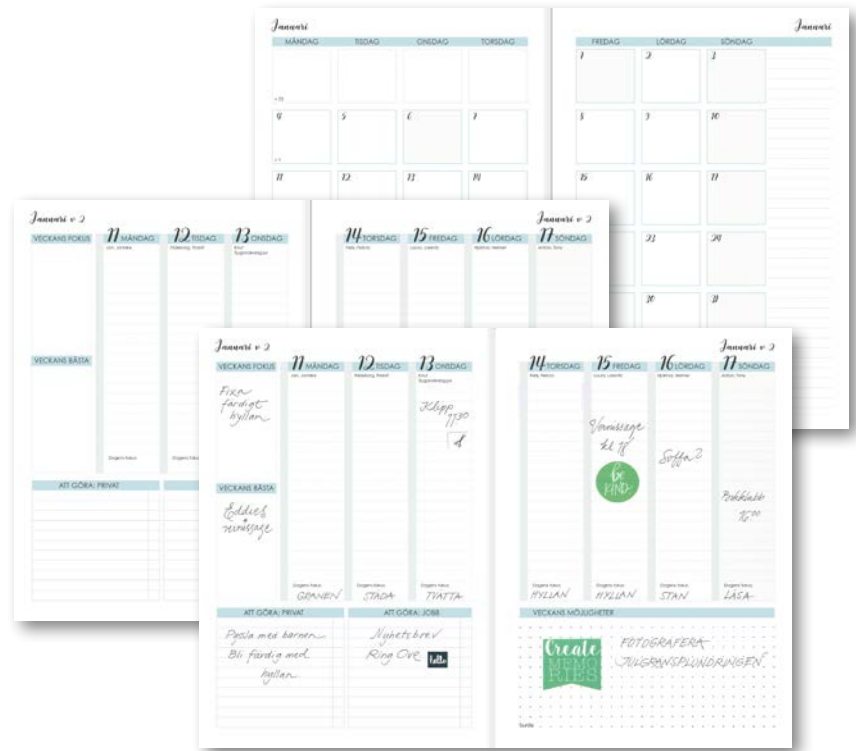

Life Planner, Focus

Färgglad veckokalender med stora möjligheter att planera det som ska göras i vardagen och på jobbet, även utrymme för det du vill fokusera lite extra på.

Mjukt kartongomslag, gummiband och två märkband. Månads- och veckouppslag. Målplanering med plats för reflektioner. Årsplan. Inbunden. FSC®.

Format: 148x210 mm (A5).

16011180 / 1274, Life Planner, Focus.

Ny design

Life Planner, Ambitions

Färgglad veckokalender med stora möjligheter att planera det som ska göras i vardagen och på jobbet. Utrymme finns att skriva ner veckans mål och föra logg över de vanor du vill jobba med.

Kalender med kartongomslag, gummiband. Månads- och veckouppslag. Målplanering med plats för reflektioner. Årsplan. Flyttbar linjal. Spiralbunden. FSC®.

Format: 210x148 mm (A5L).

16011181 / 1275, Life Planner, Ambitions.

Ny design