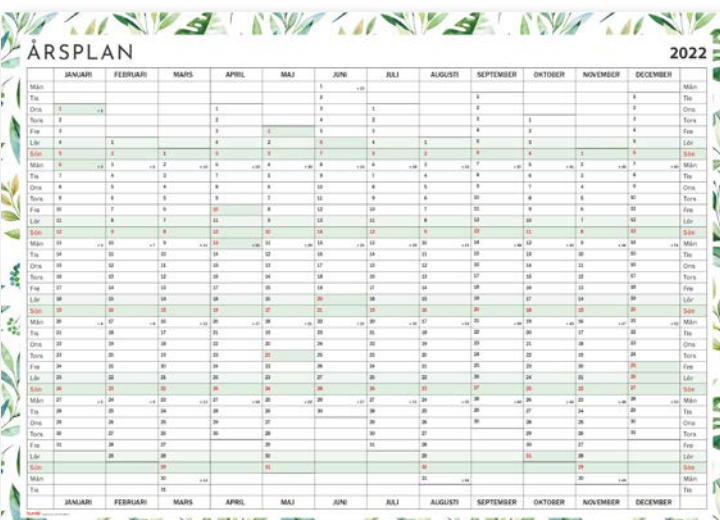

Årsplanering

Whiteboardtavla med mönstrad ram för årsplanering. Penna och nålar ingår. Levereras ihoprollad.

Format: 995x695 mm.

16050591 / 2482, Årsplanering.

16050551 / 2471