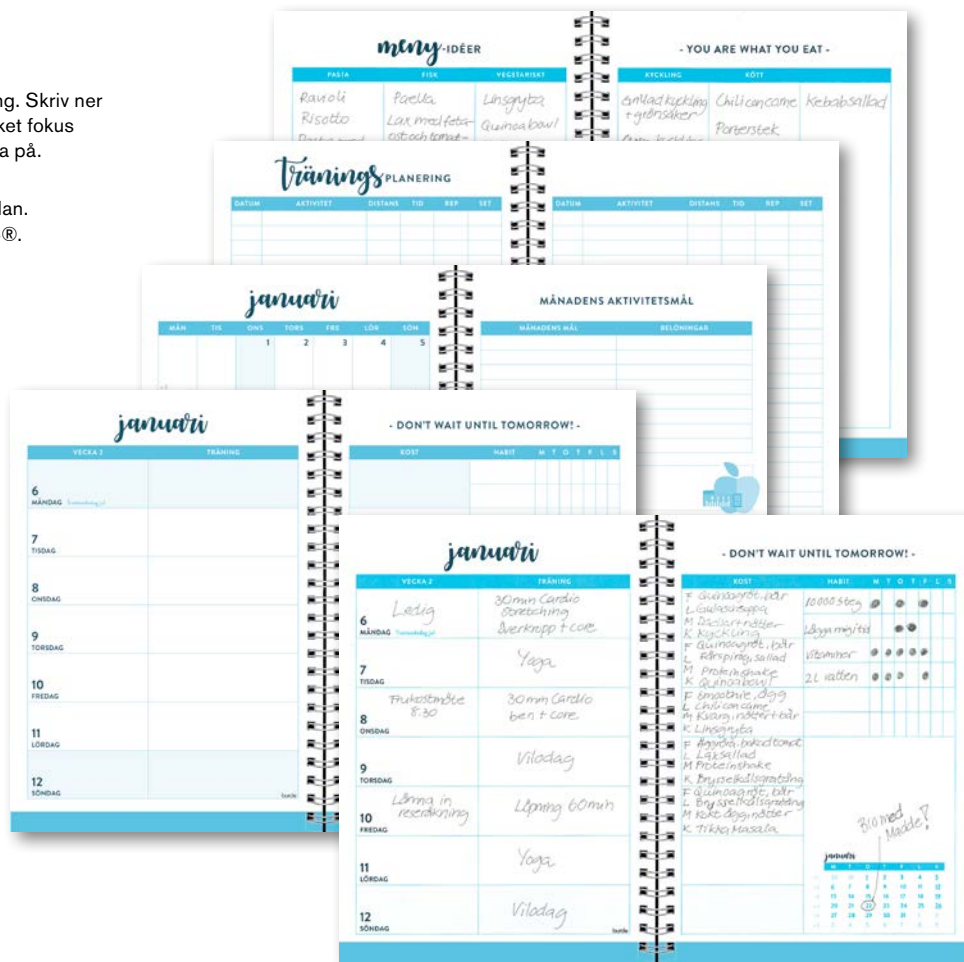

Fitness & Food Planner

- Fokus på kost och träning

Veckokalender med extra fokus på mat och träning. Skriv ner målet med din träning och loggför den, lägg mycket fokus på vad du äter och dina vanor som du vill fokusera på.

Kalender med kartongomslag. Månads- och veckouppslag. Tränings- och matplanering. Årsplan. Pappficka och flyttbara flikar. Spiralbunden. FSC®.

Format: 148x210 mm (A5).

16011175 / 1229, Fitness & Food Planner.