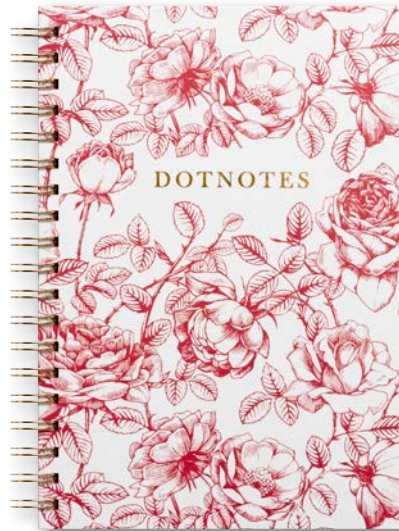

Spiralbunden

Format: 176x250 mm.

10182083 / 7429, DotNotes Blommor. Kartongomslag. Numrerade sidor 1-135. 120 g syrafritt papper. 70 blad.

10182084 / 7430, DotNotes svart. Kartongomslag. Numrerade sidor 1-135. 120 g syrafritt papper. 70 blad.

10182083 / 7429