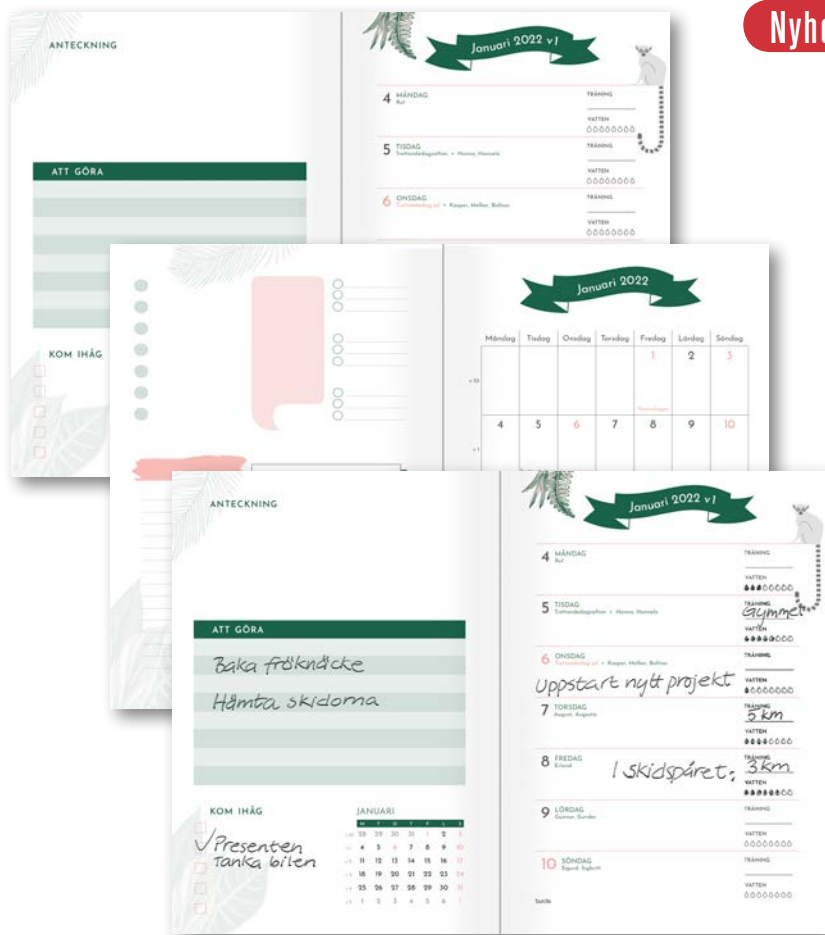

Nyhet!

Life Planner, Lemur

En veckokalender för den som vill ha med sig sitt liv överallt. Bra utrymme för anteckningar och att skriva ner dina att göra-saker och skapa listor. För logg över dagens träning och de antal vattenglas du dricker varje dag.

Tryckt omslag i linnetextil, gummiband och två märkband. Månads- och veckouppslag. To do- och att göra-listor. Årsplan. Inbunden.

Format: 148x210 mm (A5).

16141474 / 1248, Life Planner, Lemur.