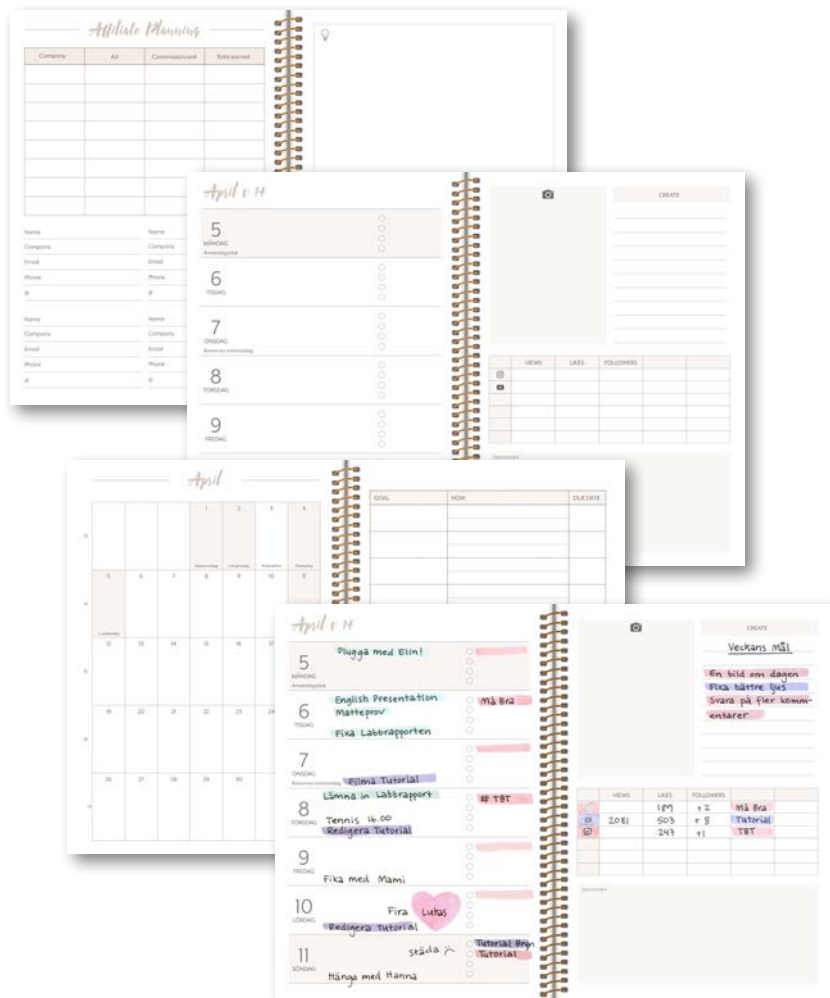

Influencer

Kalender som stöd i planeringen till den som vill jobba som, eller redan idag jobbar som influencer. Anteckna månadens samarbeten, mål och saker som ska göras. Varje vecka finns plats att föra statistik, planera fotojobb och skriva ner viktiga saker. Det finns även plats för årsstatistik och målsättningar med sina kanaler.

Kartongomslag med struktur. Flyttbara flikar. Månads- och veckouppslag. Årsöversikt. Svenskt kalenderium, texter på engelska. Spiralbunden. FSC®.

Format: 148x210 mm (A5).

16011199 / 1299, Influencer.

Månadskalendern A5

Kalender i mjukt kartongomslag. Månadsuppslag. Gott om anteckningssidor. 3 olika färger inuti. Sydd rygg. FSC®.

Format: 148x210 mm (A5).

16011194 / 1061, Månadskalendern A5.

Ny design