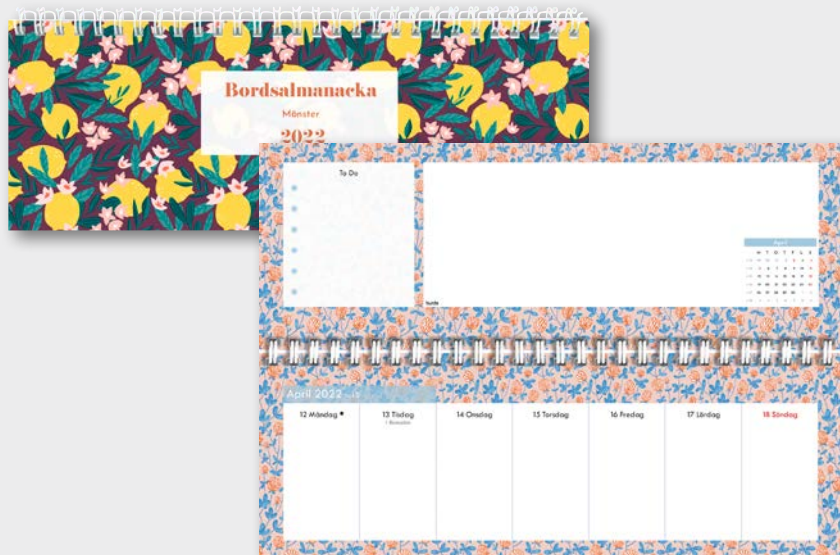

Bordsalmanacka Mönster

To do-lista och plats för anteckningar. En vecka per uppslag. Spiralbunden. FSC®.

Format: 297x210 mm (uppslagen).

16011200 / 1486, Bordsalmanacka Mönster.

Nytt mönster varje månad