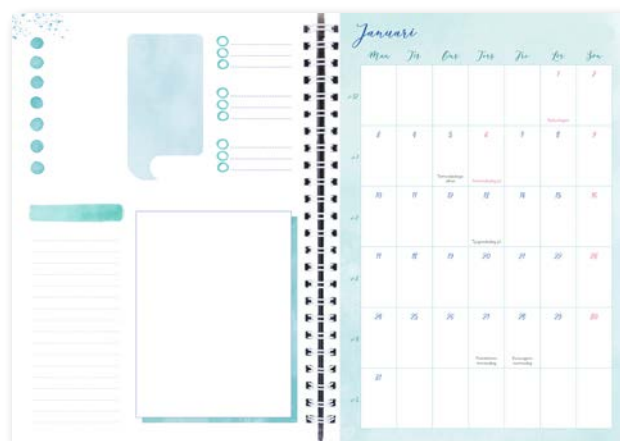

Life Planner, To Do

Kalender för den som vill ha en snygg och annorlunda layout. Färgglad, med tydlig plats/struktur genom rubriksättning t ex checklist. Kalendern innehåller även extra sidor för to do- och att göra-listor. För den som vill ha hjälp på vägen till en välordnad vecka.

Kartongomslag med silverprägling, gummiband.

Månads- och veckouppslag. Årsplan. Pappficka och flyttbara flikar. Spiralbunden. FSC®.

Format: 148x210 mm (A5).

16011179 / 1273, Life Planner, To Do, Week.