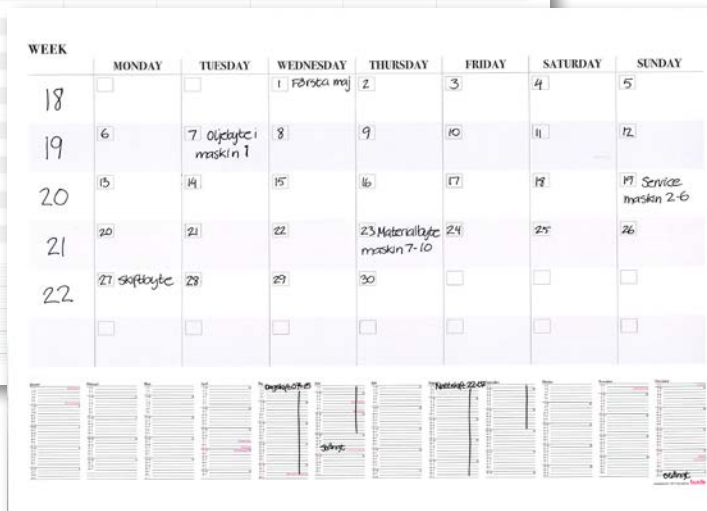

16050552 / 2472

Månadsplanering

Whiteboardtavla för månadsplanering. Årsplan längst ner. Stora noteringsytor vilket ger många användningsområden. Penna och nålar ingår. Levereras ihoprollad.

Format: 890x590 mm.

16050552 / 2472, Månadsplanering.