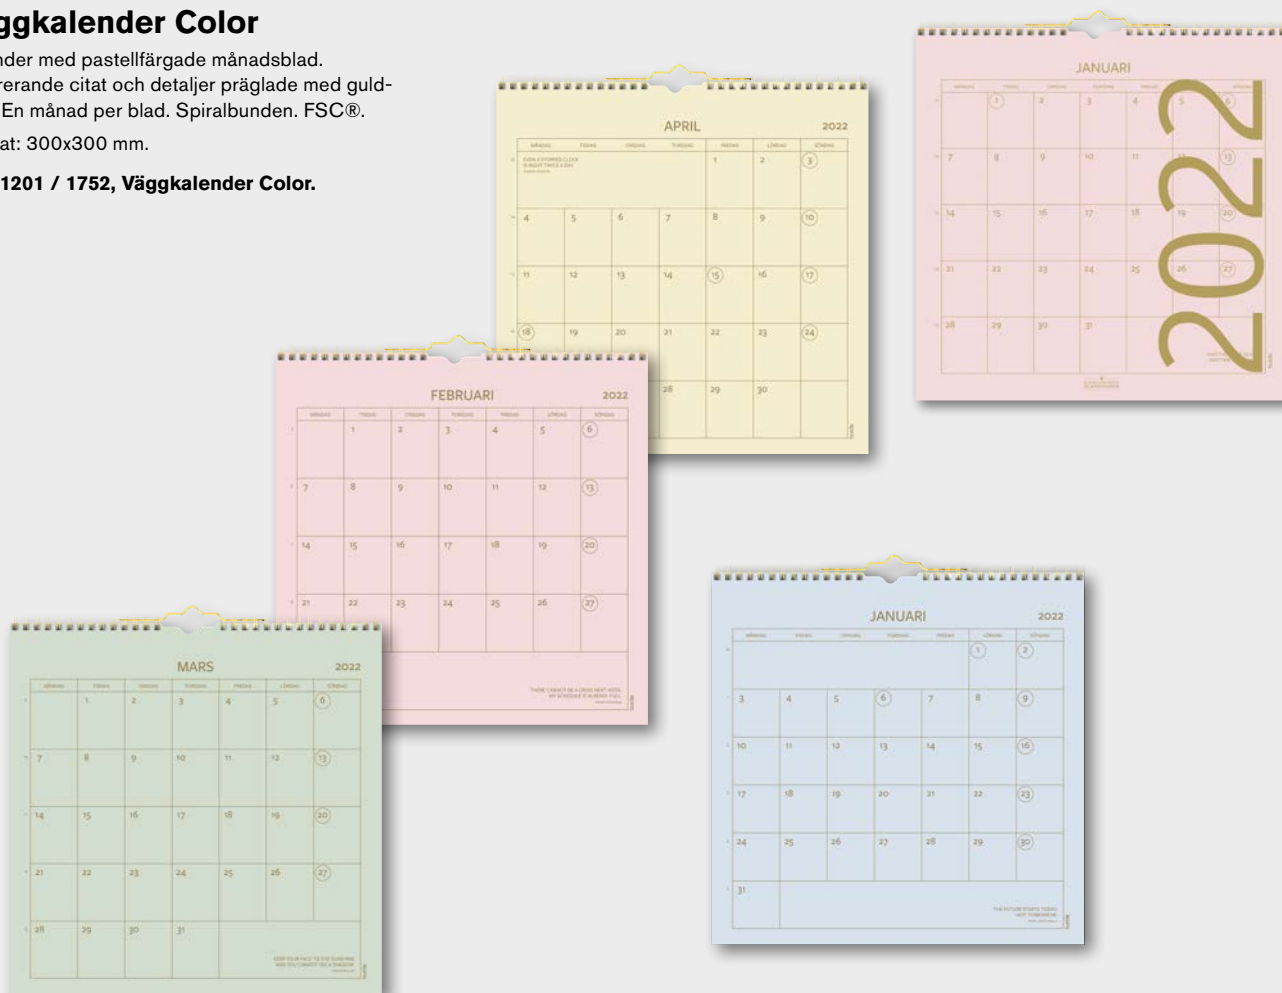

Väggkalender Color

Kalender med pastellfärgade månadsblad. Inspirerande citat och detaljer präglade med guldfolie. En månad per blad. Spiralbunden. FSC®.

Format: 300x300 mm.

16011201 / 1752, Väggkalender Color.