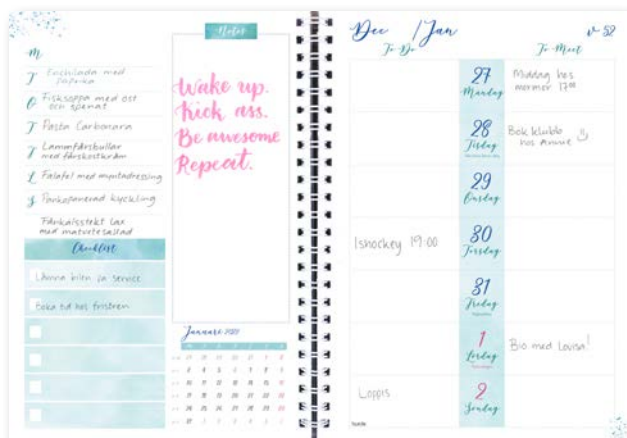

Life Planner, To Do

Kalender för den som vill ha en snygg och annorlunda layout. Färgglad, med tydlig plats/struktur genom rubriksättning t ex checklist. Kalendern innehåller även extra sidor för to do- och att göra-listor. För den som vill ha hjälp på vägen till en välordnad vecka.

Kartongomslag med silverprägling, gummiband.

Månads- och veckouppslag. Årsplan. Pappficka och flyttbara flikar. Spiralbunden. FSC®.

Format: 148x210 mm (A5).

16011179 / 1273, Life Planner, To Do, Week.