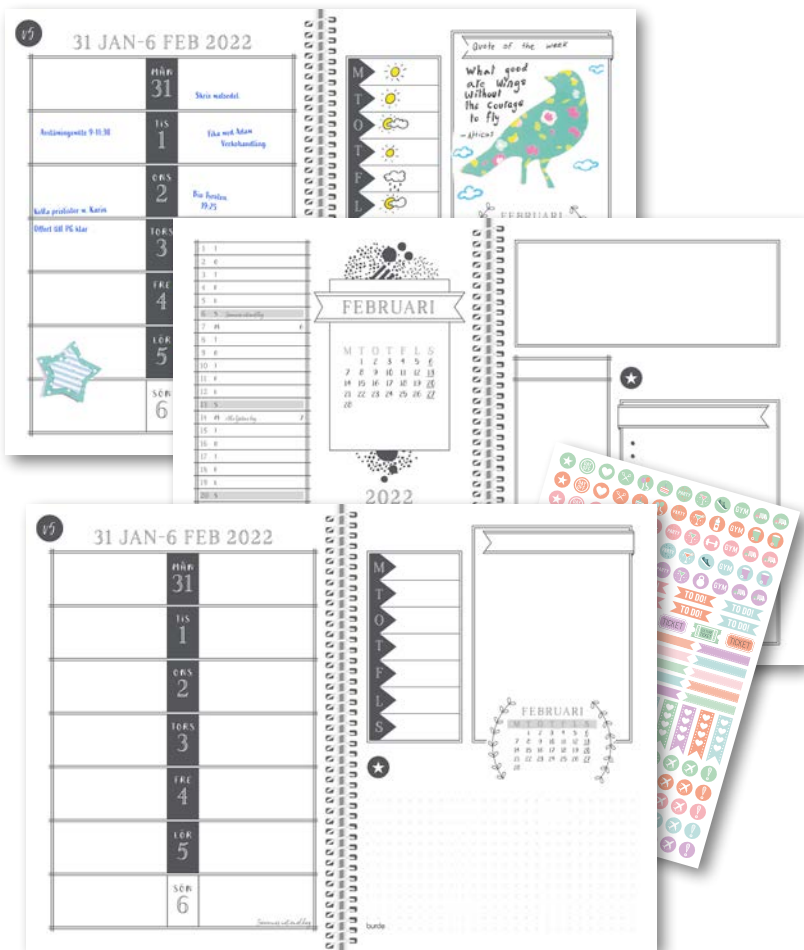

Doodle II

Bra planeringsverktyg för den som vill pyssla med sin kalender. Utrymme finns att skapa de listor du har nytta av för planering av din månad och din vecka. Kanske vill du anteckna månadens födelsedagar, veckans matsedel, träningsresultat eller att göra.

Kalender med tryckt omslag med sammetslen yta. Gummiband. Månads- och veckouppslag. Årsplaner. Stickersark. Pappficka och flyttbar linjal. Spiralbunden. FSC®.

Format: 148x210 mm (A5).

16141463 / 1226, Doodle II.

Doodle III

Bra planeringsverktyg för den som vill pyssla med sin kalender. Utrymme finns att skapa de listor du har nytta av för planering av din månad och din vecka. Kanske vill du anteckna månadens födelsedagar, veckans matsedel, träningsresultat eller att göra.

Kartongomslag med struktur, gummiband. Månads- och veckouppslag. Årsplaner. Stickersark. Pappficka och flyttbar linjal. Spiralbunden. FSC®.

Format: 148x210 mm (A5).

16011178 / 1272, Doodle III.