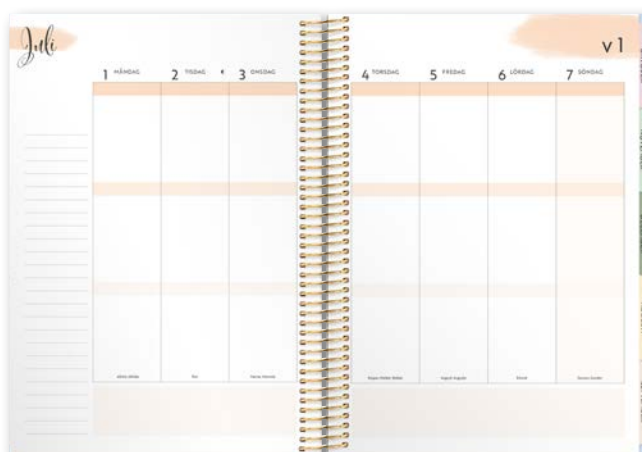

Life Organizer

Den kompletta planeringskalendern för den som vill ha ordning och reda på ett snyggt och smart sätt. Du hittar lätt mellan månaderna via flikar att bläddra i. Baktill finns extra sidor för anteckningar och ytterligare planering, samt tre stickersark som kan användas för att underlätta planeringen men också att skoja till utseendet. Längst bak finns en smart ficka att lägga lösa blad eller kvitton i.

Kartongomslag med struktur. Månads- och veckouppslag. Årsöversikter. Anteckningssidor. Stickersark. Pappficka. Spiralbunden.

Format: 163x229 mm.

16011195 / 1295, Life Organizer, Palmer.

16011196 / 1296, Life Organizer, blå.

Ny design