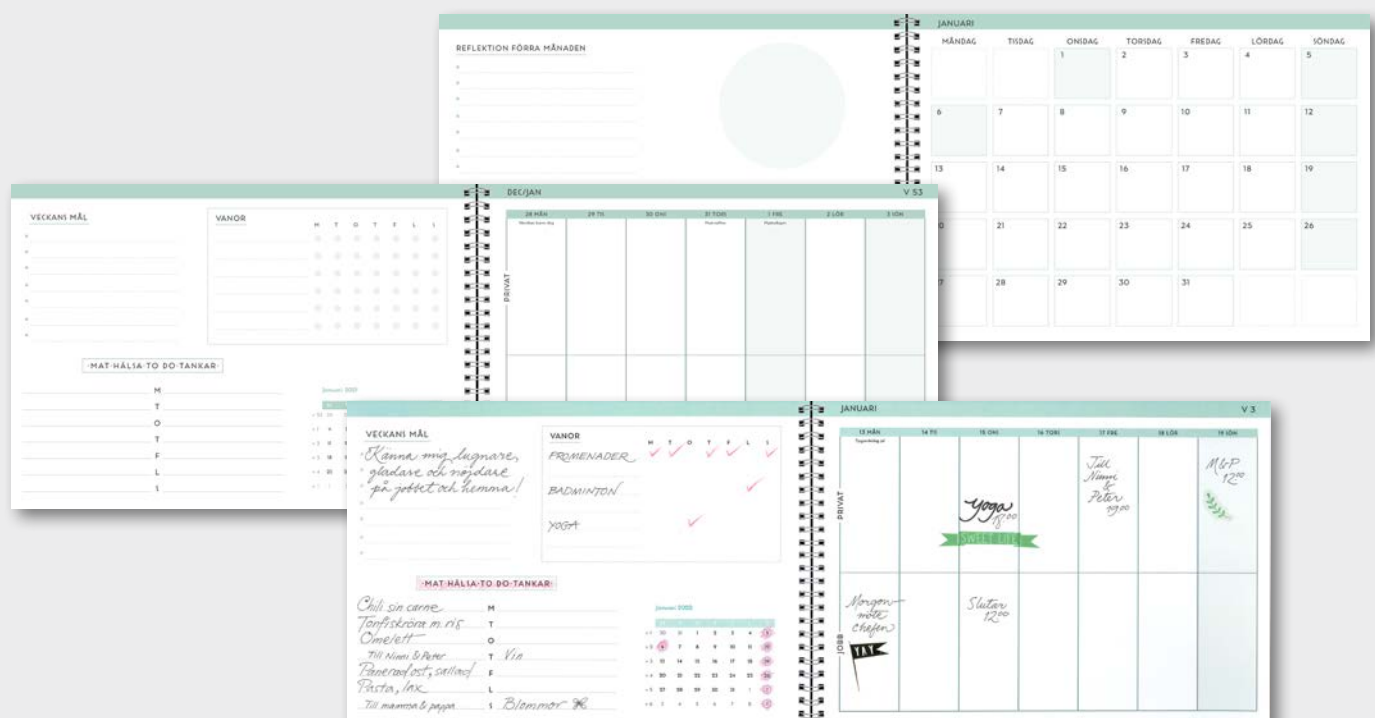

Life Planner, Ambitions

Färgglad veckokalender med stora möjligheter att planera det som ska göras i vardagen och på jobbet. Utrymme finns att skriva ner veckans mål och föra logg över de vanor du vill jobba med.

Kalender med kartongomslag, gummiband. Månads- och veckouppslag. Målplanering med plats för reflektioner. Årsplan. Flyttbar linjal. Spiralbunden. FSC®.

Format: 210x148 mm (A5L).

16011181 / 1275, Life Planner, Ambitions.

Ny design